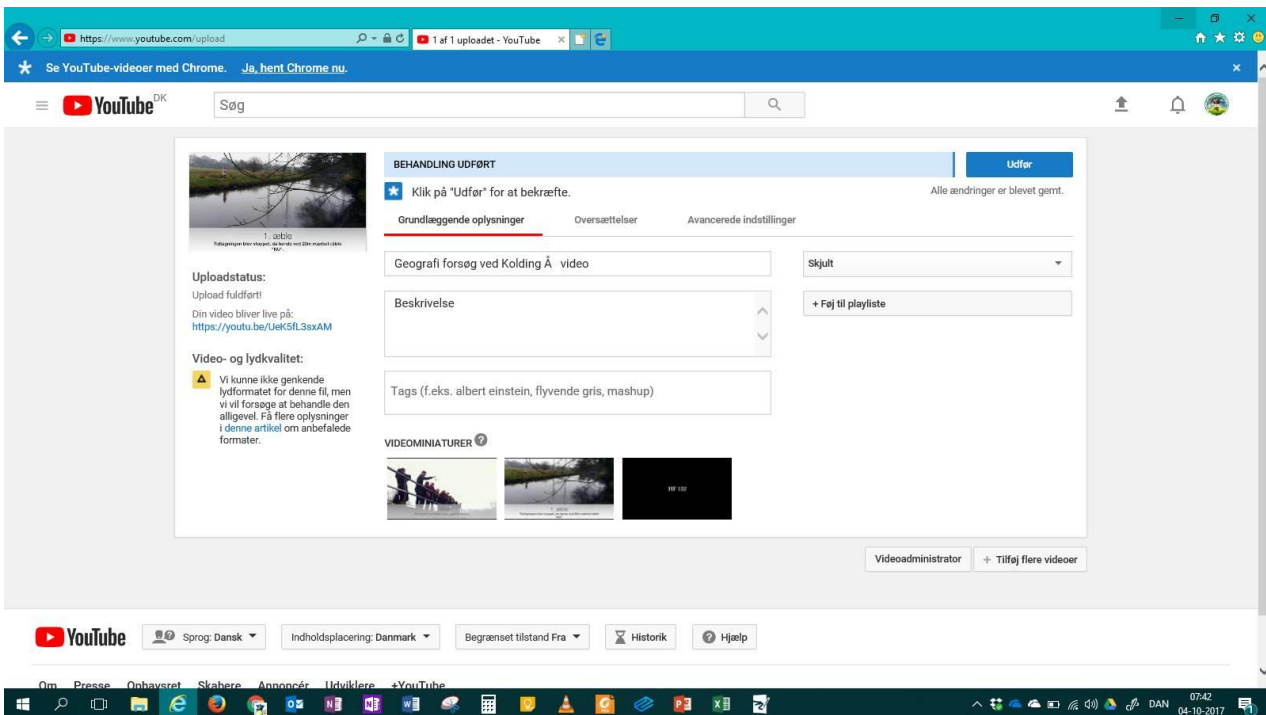

Upload af videoer på YouTube

Når man uploader videoer på YouTube kan man ændre indstillingen på videoen så den står på 'skjult'. På denne måde er det kun personer med et link der kan se videoen. Du ændrer indstillingen her: