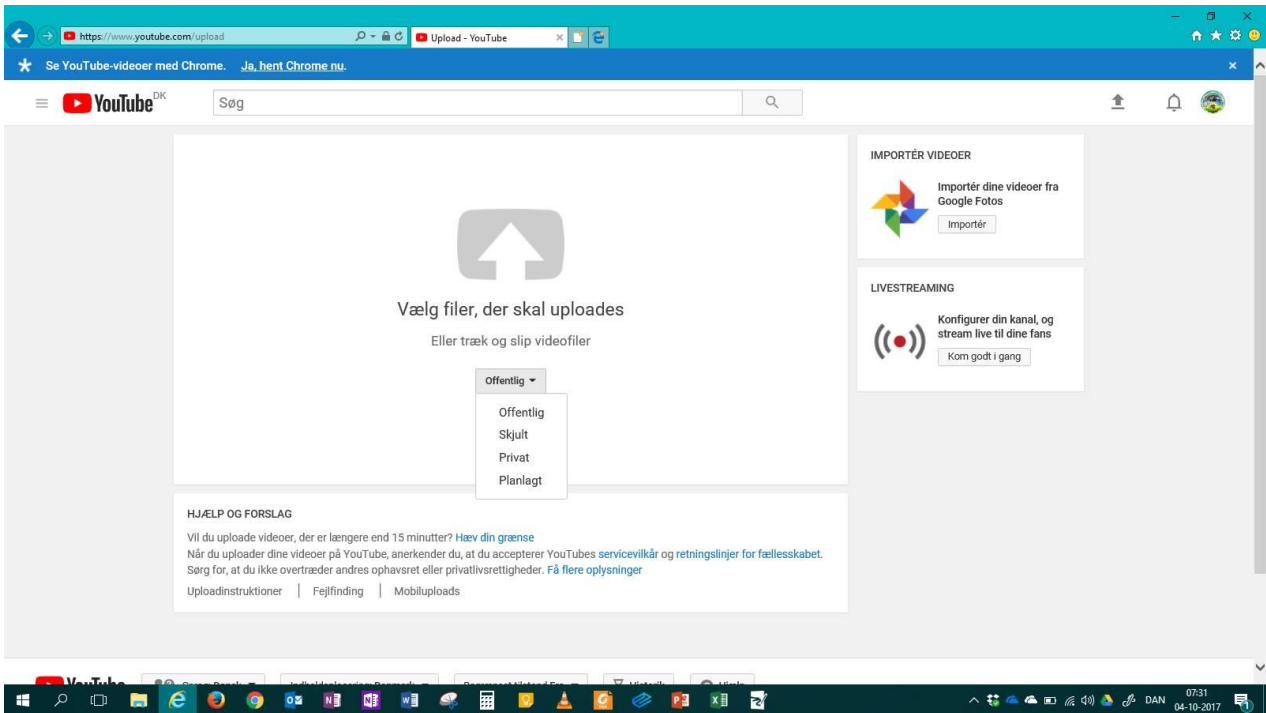

Upload af videoer på YouTube

Når man uploader videoer på YouTube kan man ændre indstillingen på videoen så den står på 'skjult'. På denne måde er det kun personer med et link der kan se videoen. Du ændrer indstillingen her: